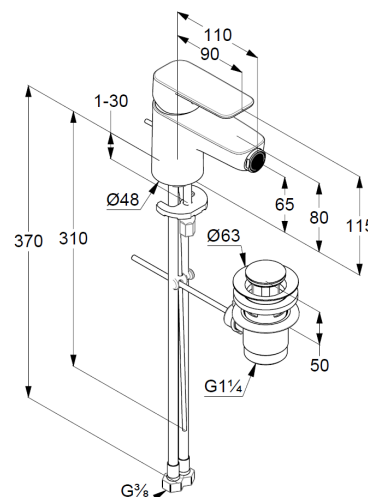

montaż jednootworowy

uchwyt prosty

głowica ceramiczna z ogranicznikiem wypływu gorącej wody

perlator s-pointer Eco PCA M 24 x 1

przepływ wody 6 l/min przy ciśnieniu 3 bar

zestaw odpływowy G 1 1/4

elastyczne wężyki ciśnieniowe G 3/8

system szybkiego montażu

ZDJĘCIE PRODUKTU

RYСУNEK Z WYMIARAMI

DIAGRAM PRZEPŁYWU